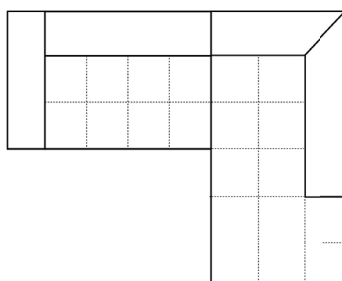

2.5 ZITS ARM RECHTS

Diepte	98 cm
Zitdiepte	59 cm
Breedte	179 cm
Zitbreedte	150 cm

Onze meubels worden op authentieke wijze met de hand gemaakt, hierdoor kunnen de afmetingen een aantal cm afwijken.

Materialen: beuken, vuren, vezelplaat, nosag veren, singelband, schuim, dacron, zitkussen HR koudschuim, rugkussen poly-ether, bekleding naar keuze

HOEKOTTO LINKS

Diepte	98 cm
Zitdiepte	59 cm
Breedte	218 cm
Zitbreedte	179 cm

HOEKOTTO RECHTS

Diepte	98 cm
Zitdiepte	59 cm
Breedte	218 cm
Zitbreedte	179 cm

1.5 ZITS ZONDER ARMEN

Diepte	98 cm
Zitdiepte	59 cm
Breedte	90 cm
Zitbreedte	90 cm

2.5 ZITS ZONDER ARMEN

Diepte	98 cm
Zitdiepte	59 cm
Breedte	150 cm
Zitbreedte	150 cm

3 ZITS ZONDER ARMEN

Diepte	98 cm
Zitdiepte	59 cm
Breedte	180 cm
Zitbreedte	180 cm

ZITHOEK

Diepte	98 cm
Zitdiepte	59 cm
Breedte	98 cm
Zitbreedte	59 cm

POEF

Diepte	60 cm
Zitdiepte	60 cm
Breedte	60 cm
Zitbreedte	60 cm

LONGCHAIR ARM LINKS + 2,5 ZONDER ARMEN + HOEKOTTO RECHTS

Afmeting 367 cm x 218 cm

2 ZITS ARM LINKS + HOEKOTTO S RECHTS

Afmeting 247 cm x 187 cm