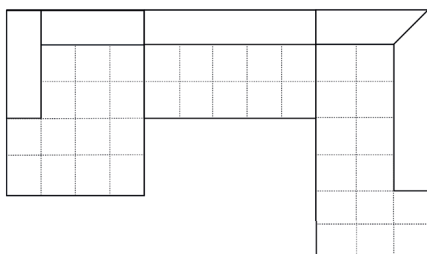

HOEKOTTO LINKS

Diepte	98 cm
Zitdiepte	59 cm
Breedte	218 cm
Zitbreedte	179 cm

HOEKOTTO RECHTS

Diepte	98 cm
Zitdiepte	59 cm
Breedte	218 cm
Zitbreedte	179 cm

1.5 ZITS ZONDER ARMEN

Diepte	98 cm
Zitdiepte	59 cm
Breedte	90 cm
Zitbreedte	90 cm

MELLO

Modulair en comfortabel, met een diepe zit. Ideaal voor wie comfort zoekt met extra aandacht voor uitstraling.

Ontworpen door SIT DESIGN

Hoogte	77 cm	Zithoogte	44 cm
Armhoogte	59 cm	Poothoogte	4 cm

2.5 ZITS ZONDER ARMEN

Diepte	98 cm
Zitdiepte	59 cm
Breedte	150 cm
Zitbreedte	150 cm

3 ZITS ZONDER ARMEN

Diepte	98 cm
Zitdiepte	59 cm
Breedte	180 cm
Zitbreedte	180 cm

ZITHOEK

Diepte	98 cm
Zitdiepte	59 cm
Breedte	98 cm
Zitbreedte	59 cm

POEF

Diepte	60 cm
Zitdiepte	60 cm
Breedte	60 cm
Zitbreedte	60 cm

LONGCHAIR ARM LINKS + 2,5 ZONDER ARMEN + HOEKOTTO RECHTS

Afmeting 367 cm x 218 cm

2 ZITS ARM LINKS + HOEKOTTO S RECHTS

Afmeting 247 cm x 187 cm